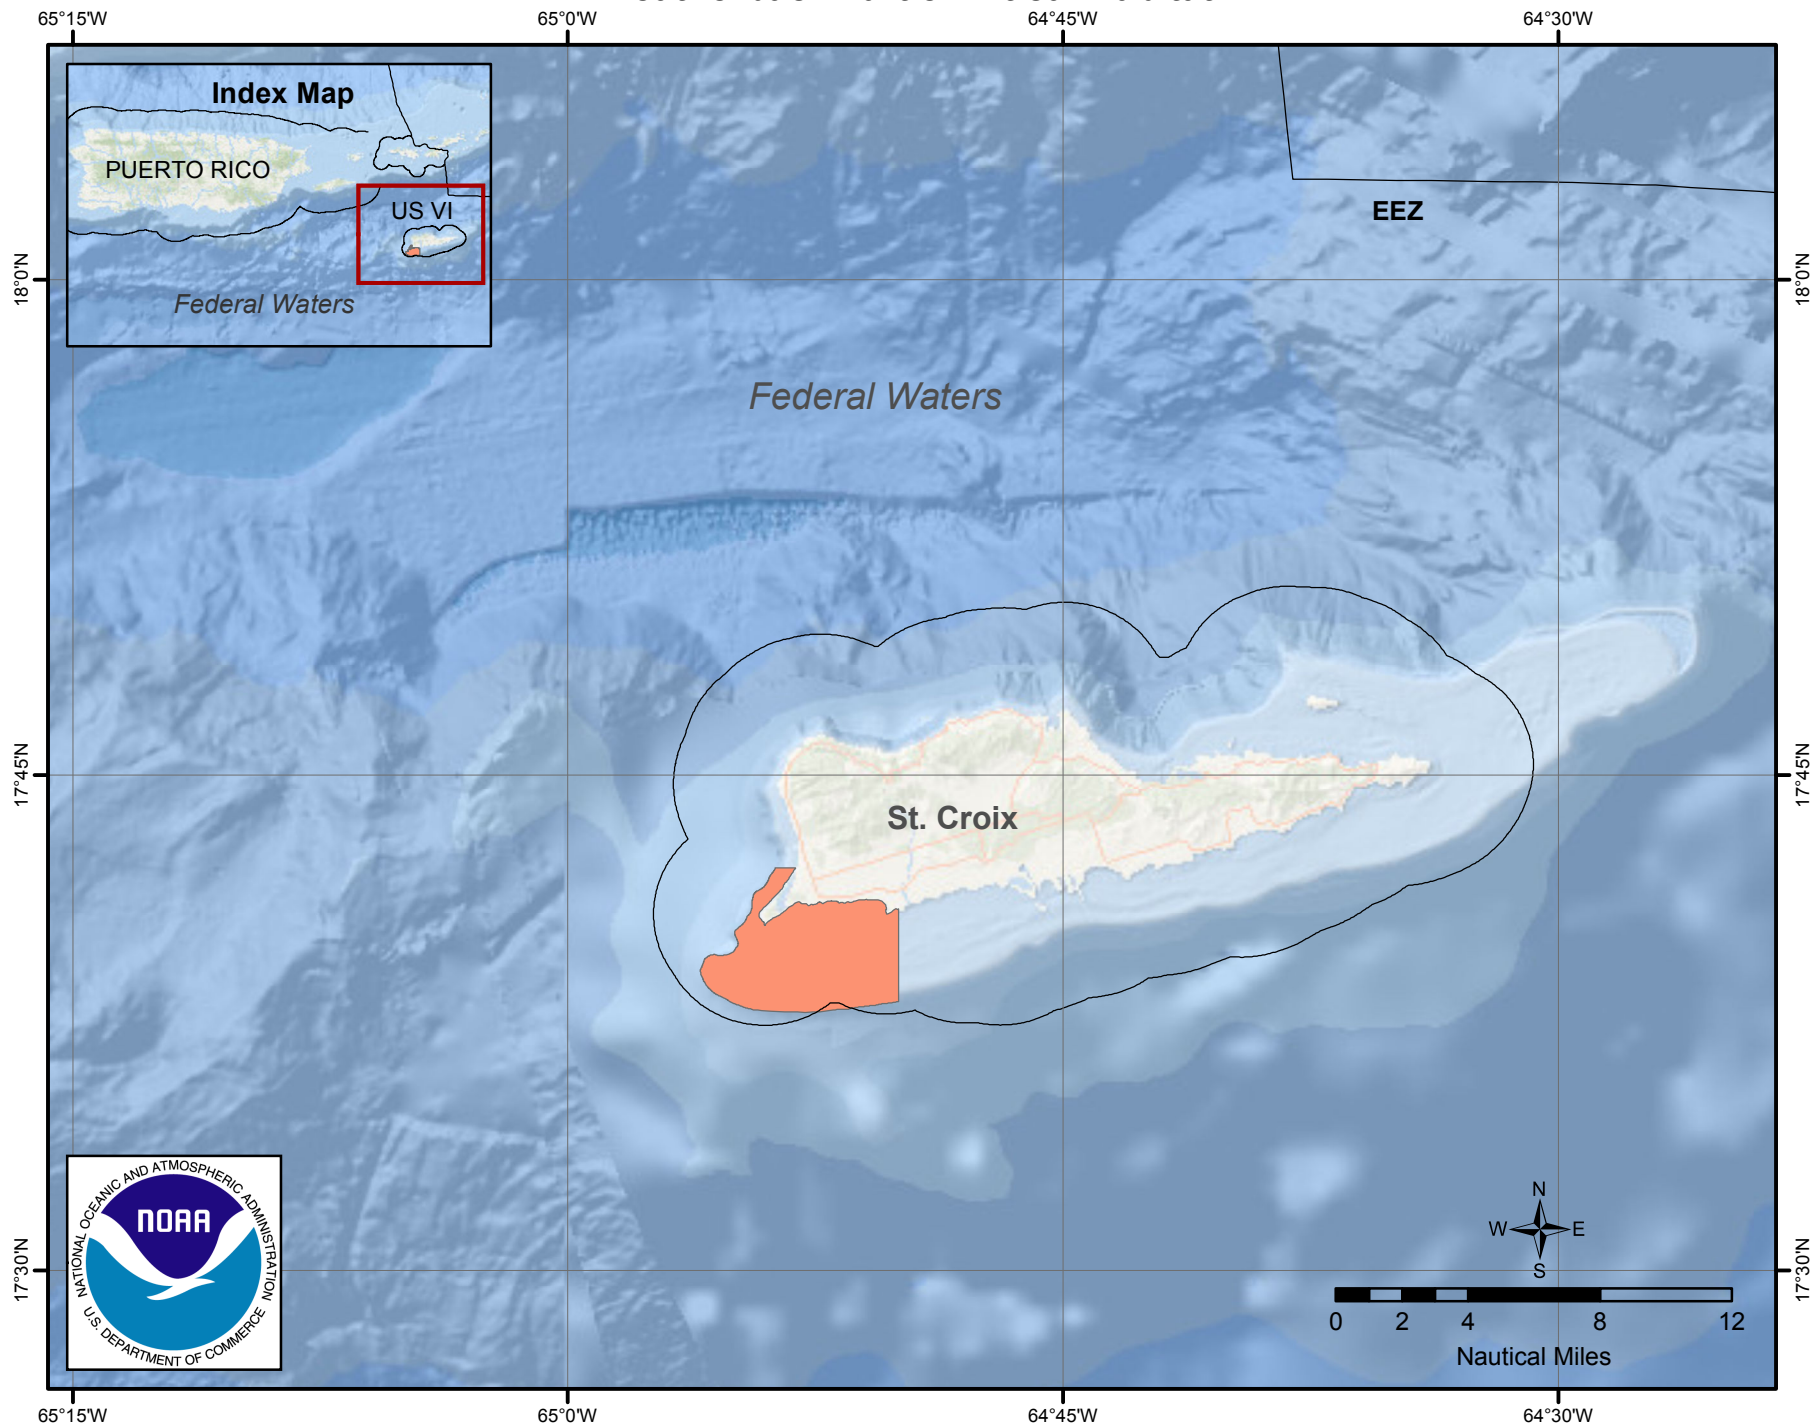

# Leatherback Turtle Critical Habitat

65°15'W

65°0'W

64°45'W

64°30'W

17°30'N

17°45'N

18°0'N

17°30'N

17°45'N

18°0'N

65°15'W

65°0'W

64°45'W

64°30'W

Esri Ocean Basemap Sources: Esri, Garmin, GEBCO, NOAA NGDC, and other contributors